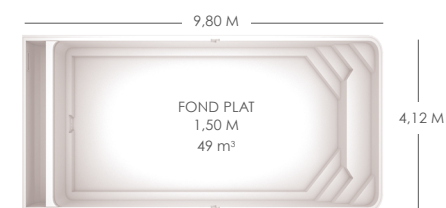

MAUPIHAA

MANGAREVA

RANGIROA

MANAE

MATAURA

ECLYPS

Les piscines Eclips composées de modèles de 3,90 m à 10,80 m de long, en fond plat ou pente composée sauront vous séduire.

La piscine haut de gamme avec coffre immergé pour volet automatique.