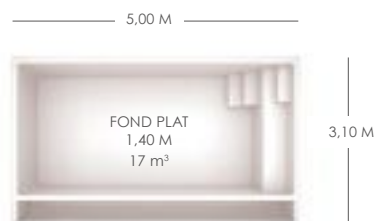

ECLYPS

UN VOILE D'ÉLÉGANCE
LA PISCINE EN TOUTE SÉRÉNITÉ

FETUNA

MAEA

VANA

HIVAQA

MOANA

MOTU

MAUPIHAA

MANGAREVA

RANGIROA

MANAE

MATAURA

ECLYPS

Les piscines Eclips composées de modèles de 3,90 m à 10,80 m de long, en fond plat ou pente composée sauront vous séduire.

La piscine haut de gamme avec coffre immergé pour volet automatique.