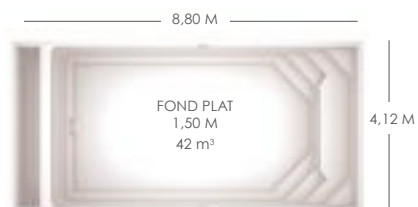

MAUPIHAA

MANGAREVA

RANGIROA

MANAE

MATAURA

ECLYPS

Les piscines Eclips composées de modèles de 3,90 m à 10,80 m de long, en fond plat ou pente composée sauront vous séduire.

La piscine haut de gamme avec coffre immergé pour volet automatique.