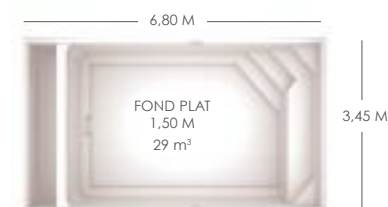

ECLYPS

UN VOILE D'ÉLÉGANCE
LA PISCINE EN TOUTE SÉRÉNITÉ

FETUNA

MAEA

VANA

HIVAQA

MOANA

MOTU

MAUPIHAA

MANGAREVA

RANGIROA

MANAE

MATAURA

ECLYPS

Les piscines Eclips composées de modèles de 3,90 m à 10,80 m de long, en fond plat ou pente composée sauront vous séduire.

La piscine haut de gamme avec coffre immergé pour volet automatique.