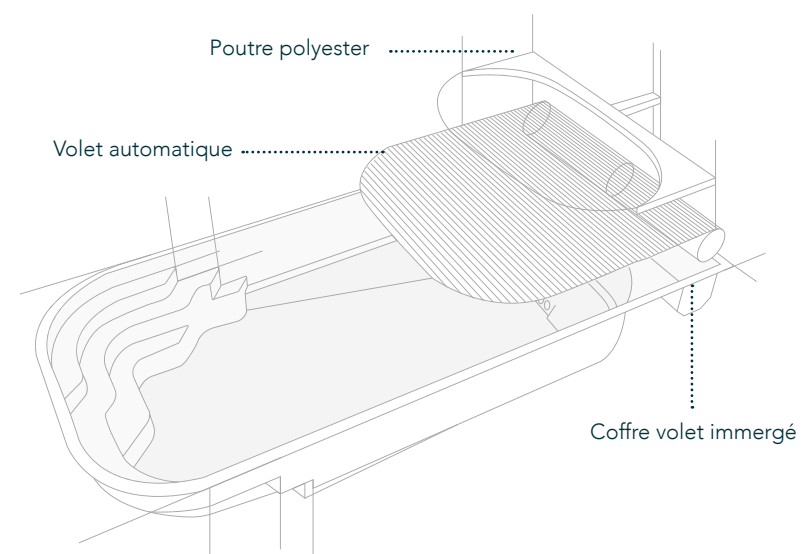

MAUPIHAA

MANGAREVA

RANGIROA

MANAE

MATAURA

ECLYPS

Les piscines Eclips composées de modèles de 3,90 m à 10,80 m de long, en fond plat ou pente composée sauront vous séduire.

La piscine haut de gamme avec coffre immergé pour volet automatique.