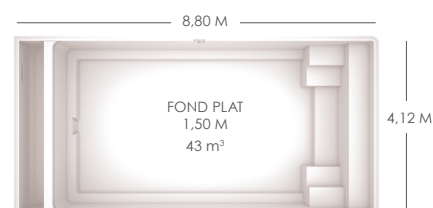

MAUPIHAA

MANGAREVA

RANGIROA

MANAE

MATAURA

ECLYPS

Les piscines Eclips composées de modèles de 3,90 m à 10,80 m de long, en fond plat ou pente composée sauront vous séduire.

La piscine haut de gamme avec coffre immergé pour volet automatique.