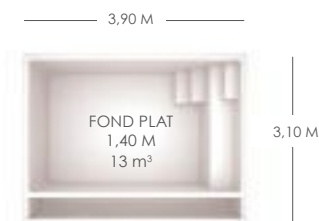

ECLYPS

UN VOILE D'ÉLÉGANCE
LA PISCINE EN TOUTE SÉRÉNITÉ

FETUNA